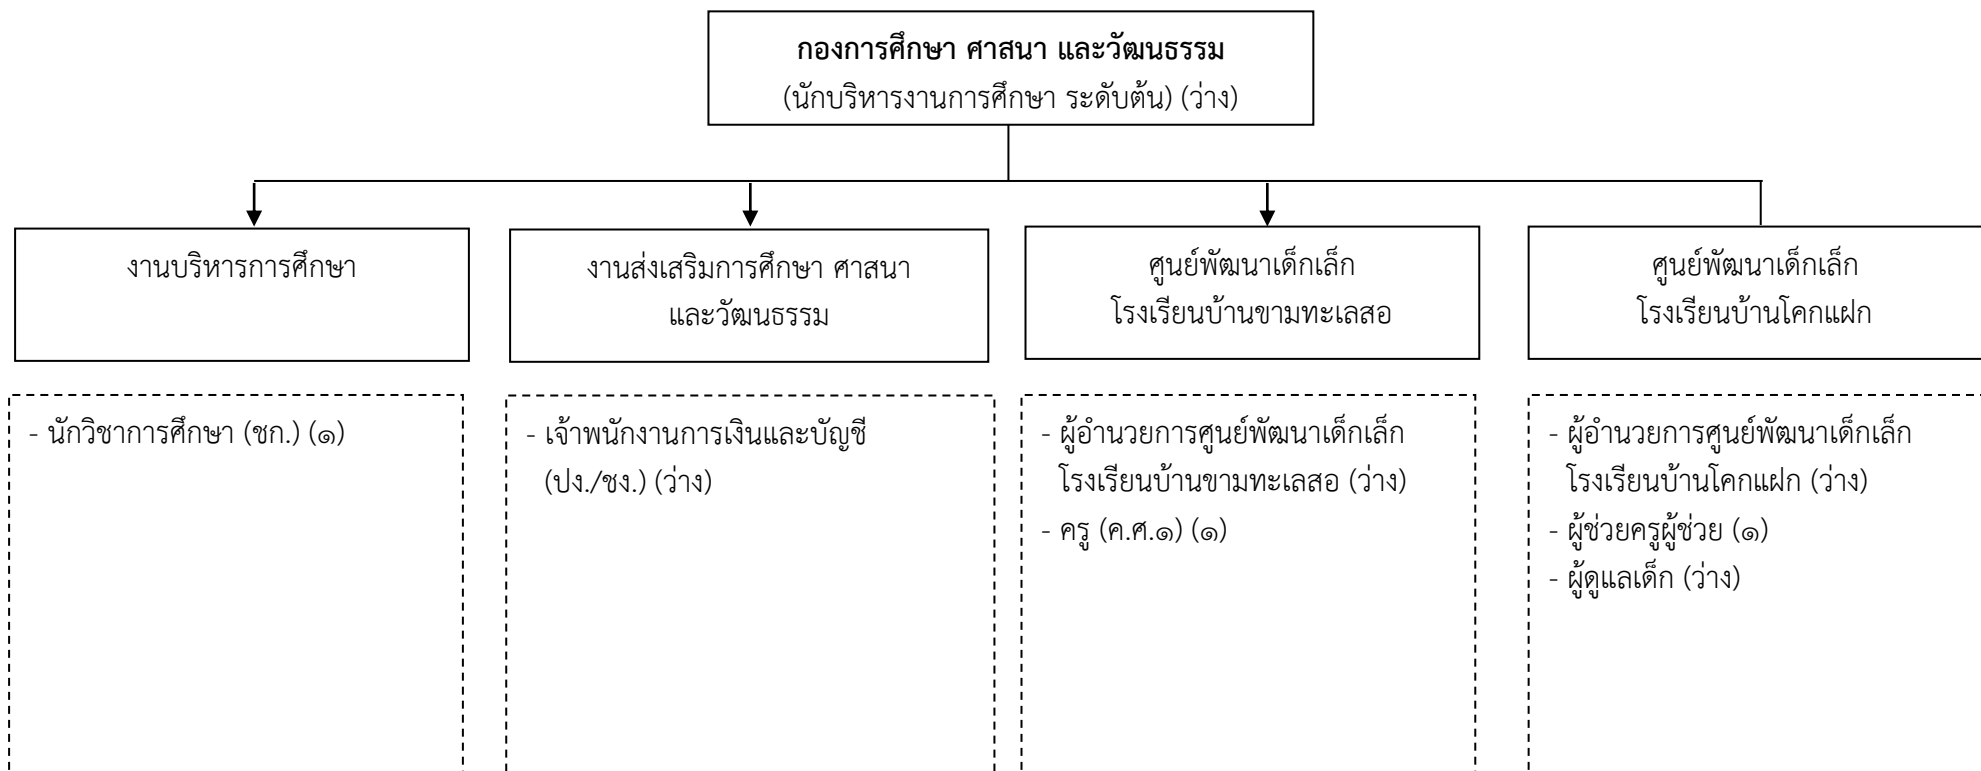

โครงสร้างส่วนราชการกองการศึกษา ศาสนา และวัฒนธรรม องค์การบริหารส่วนตำบลขามทะเลสอ

ระดับ	อำนาจการท้องถิ่น			วิชาการ		ทั่วไป			พนักงานครู	ลูกจ้างประจำ	พนักงานจ้าง		รวม
	ต้น	กลาง	สูง	ปฏิบัติการ	ชำนาญการ	ปฏิบัติงาน	ชำนาญงาน	อาวุโส			ภารกิจ	ทั่วไป	
จำนวน	-	-	-	-	๑	-	-	-	๑	-	๑	-	๓